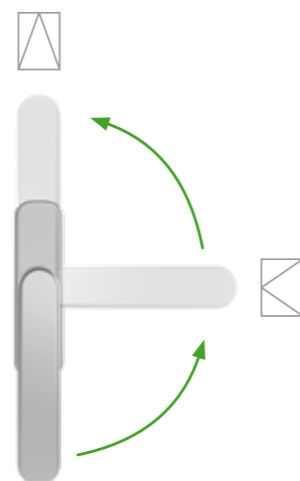

SIRIUS

CRÉMONE | CREMONE

Pouvoir tirer sur la manette quelle que soit l'opération réalisée

Handle can be pulled during any operation

Clippage de la manette sur la gâche

Handle clips on to base

Nouveau design innovant, minimaliste et intégré

New, updated design, minimalist and integrated

Finition dans toutes les couleurs de la gamme RAL

Finish in any colour in RAL range