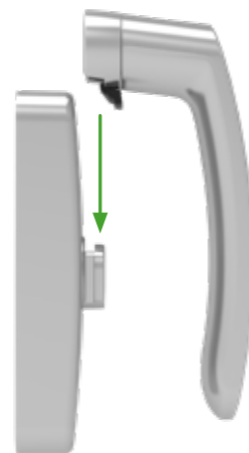

MKT0192FR-EN 02/2018

SIRIUS & POLARIS

Crémone Sirius amovible | Sirius detachable cremone
Poignée Polaris amovible | Polaris detachable handle

POLARIS
POIGNÉE | HANDLE 1:1

SIRIUS
CRÉMONE | CREMONE
E 1:1

SIRIUS

CRÉMONE | CREMONE

Pouvoir tirer sur la manette quelle que soit l'opération réalisée

Handle can be pulled during any operation

Clippage de la manette sur la gâche

Handle clips on to base

Nouveau design innovant, minimaliste et intégré

New, updated design, minimalist and integrated

Finition dans toutes les couleurs de la gamme RAL

Finish in any colour in RAL range

POLARIS

POIGNÉE | HANDLE

Excellente endurance mécanique

Maximum cycle durability