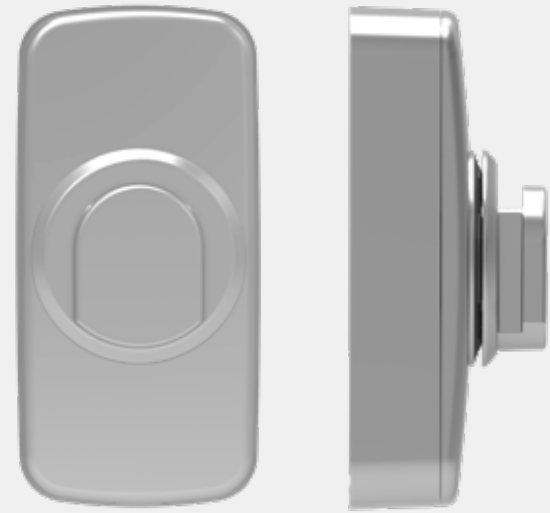

25

A07901 **

0507110
KIT DE LAMES À GAUCHE
LEFT LEVERS KIT

25

Table des symboles | Icon index

-  Produit valable pour oscillo-battant et ouverture à la française
Product valid for tilt & turn and casement openings
-  Produit valable pour oscillo-battant interchangeable pour obtenir une ouverture à la française
Product valid for tilt & turn and interchangeable to casement openings
-  Produit valable pour ouverture à la française
Product valid for casement openings
-  Produit pré-monté à droite et interchangeable à gauche
Product pre-assembled for right hand and interchangeable to the left hand
-  Produit disponible muni du système de fixation rapide FAST
Product available with FAST installation system
-  Produit disponible avec housse de transmission
Product available with transmission cover
-  Produit disponible sans housse de transmission
Product available without transmission cover
-  Finition laquage blanc / noir
Lacquered finish black / white
-  Finition spéciale
Special finish
-  Unités par boîte
Units per box

MKT0192FR-EN 02/2018

SIRIUS & POLARIS

Crémone Sirius amovible | Sirius detachable cremone
Poignée Polaris amovible | Polaris detachable handle

POLARIS
POIGNÉE | HANDLE 1:1

SIRIUS
CRÉMONE | CREMONE
E 1:1

SIRIUS

CRÉMONE | CREMONE

Pouvoir tirer sur la manette quelle que soit l'opération réalisée

Handle can be pulled during any operation

Clippage de la manette sur la gâche

Handle clips on to base

Nouveau design innovant, minimaliste et intégré